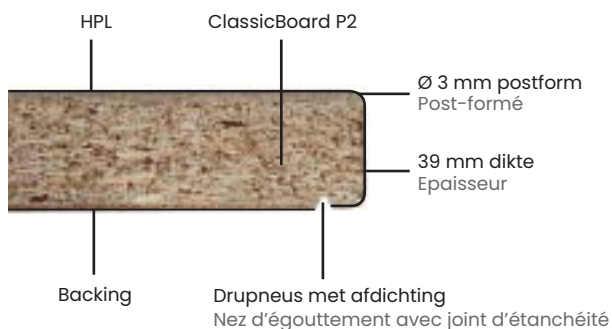

DUROPAL PFLEIDERER

- ✓ Hoogwaardig HPL-oppervlak
- ✓ Hygiënisch en makkelijk te onderhouden
- ✓ FSC en PEFC gecertificeerd
- ✓ Individueel in folie verpakt

- ✓ Surface HPL de haute qualité
- ✓ Hygiénique et facile d'entretien
- ✓ Certifié FSC et PEFC
- ✓ Emballage individuel filmé

Duropal Quadra