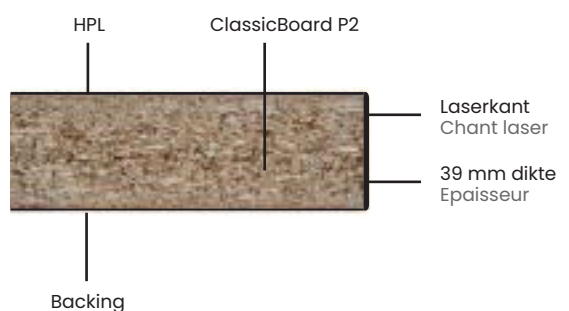

Duropal PerForm

Structuren / Finitions

MP Miniperl

Richtingsloze parelstructuur met medium glansgraad. Structure de perles sans direction, brillance moyenne.

VV Top Velvet

Parelstructuur met ingetogen glans-mat effect. Structure perlée avec effet mat-brillant discret.

MS Enhanced Semi Matt

Matte structuur, verbeterd voor horizontale oppervlakken. Structure mate, améliorée pour les surfaces horizontales.

FG Fine Grain

Lichte korrelstructuur met matte uitstraling. Structure à grain léger d'aspect mat.

RU Rustic wood

Gestreepte structuur met een authentieke look. Structure rayée à l'aspect authentique.

MO Montana

Diepe houtstructuur voor expressief hard- en zacht-hout. Structure en bois profond pour les bois durs et tendres expressifs.

CT Crisp Granite

Diepe, matte steenstructuur voor klassieke steencors. Structure de pierre profonde pour les décors de pierre classiques.

Afmetingen / Dimensions

Diepte / Profondeur	600 mm	640 mm	900 mm 2 zijden post-form 2 chants postformés
QUADRA 39 mm Lengte / Longueur 4100 mm	X	X	X
PERFORM 39 mm Lengte / Longueur 4100 mm	X	-	-