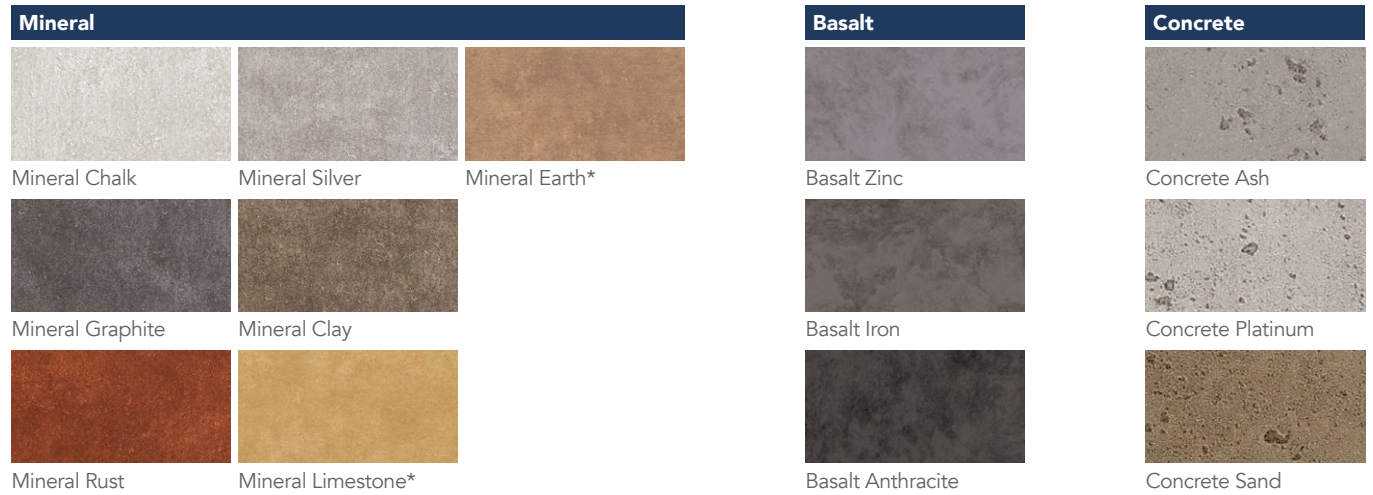

Rockpanel Stones

Rockpanel Woods

Rockpanel Natural

Natural (10 mm) Natuurlijke kleur bij levering

Natuurlijke kleur (indicatief) na +- 6 weken

* Rockpanel Stones Mineral Limestone en Mineral Earth leverbaar vanaf 100 m² met een levertijd van maximaal 6 weken.