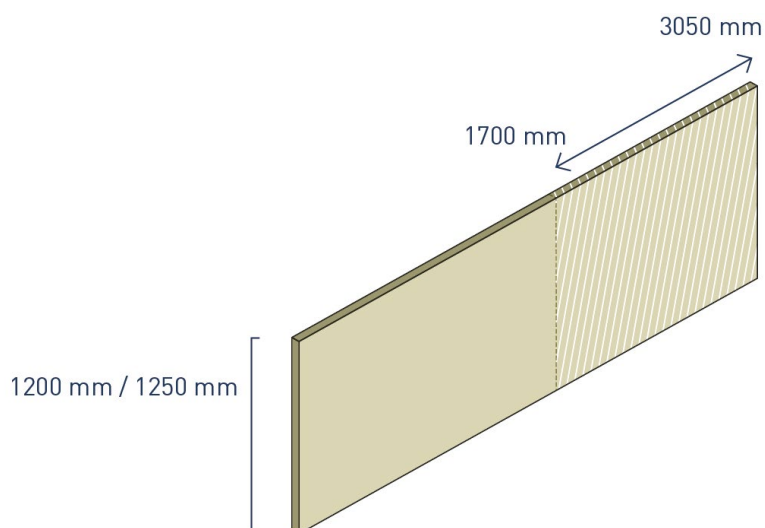

	Leverbaar vanaf	Meerprijs op standaard Premium prijs in € / m ²
Keuze uit 3 glansgraden: mat, semi-glans en hoogglans	300 m ²	+ € 3,00
Panelen op maat (l x b) 1700 - 3050 mm x 1200 of 1250* mm	300 m ²	+ 4%
Customized design	1000 m ²	+ € 7,15

* Rockpanel Chameleon is niet beschikbaar in plaatbreedte 1250 mm.

Voor meer informatie over gelakte kantjes kunt u contact opnemen met onze Customer Service.

Panelen op maat

Plaatmateriaal

Rockpanel biedt de mogelijkheid om panelen op maat te maken (m.u.v. Rockpanel Ply, Rockpanel Uni en Lines²). De lengte kan al naargelang uw projectbehoefte worden aangepast. Dankzij het innovatieve productieproces van Rockpanel kunnen de platen ook geleverd worden in elke lengte tussen 1700 en 3050 mm. Wij adviseren u graag over de mogelijkheden.