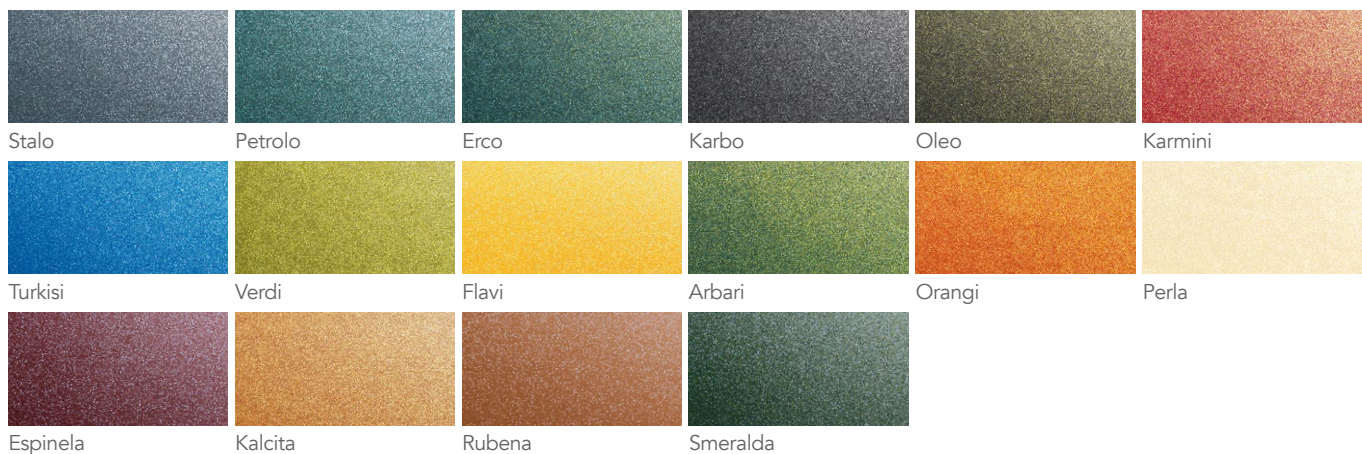

Design gevels

Rockpanel Metallics

Rockpanel Chameleon

Rockpanel Brilliant

De afgebeelde kleuren geven een goede indruk van de werkelijke kleur. Het drukprocédé laat echter niet toe de kleuren exact weer te geven. Op verzoek sturen wij u graag een kleurstaal toe. Vraag een staal naar keuze aan via www.rockpanel.be/contact.