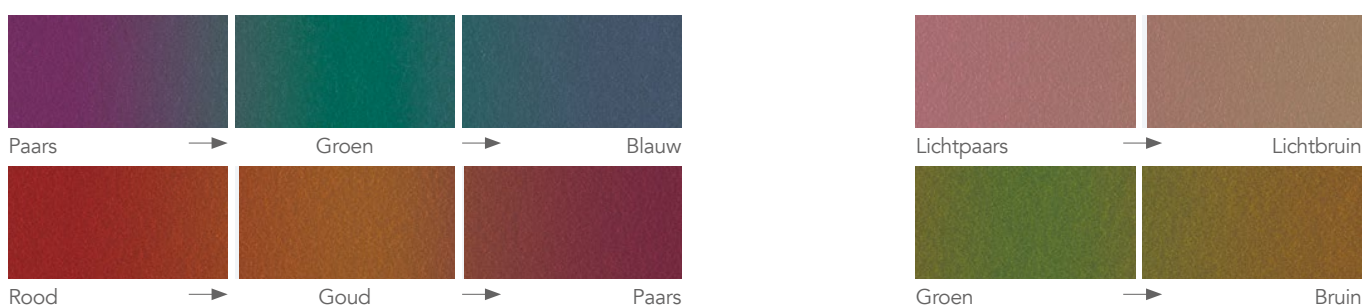

Design gevels

Rockpanel Metallics

Rockpanel Chameleon

Rockpanel Brilliant

De afgebeelde kleuren geven een goede indruk van de werkelijke kleur. Het drukprocédé laat echter niet toe de kleuren exact weer te geven. Op verzoek sturen wij u graag een kleurstaal toe. Vraag een staal naar keuze aan via www.rockpanel.be/contact.