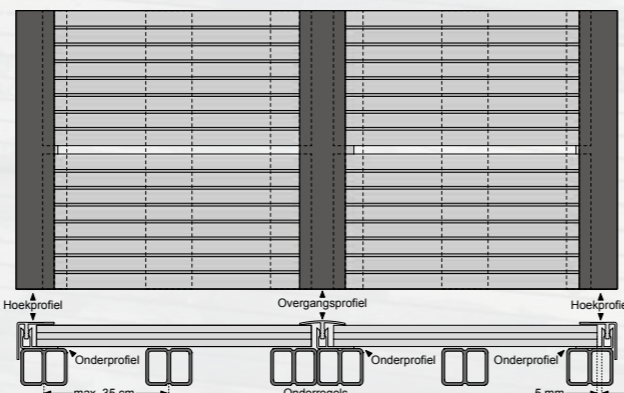

Hoogwaardig alternatief

Composiet is een hoogwaardig alternatief voor tropisch hardhout. Het bestaat voor meer dan 60% uit houtvezels, waardoor het een natuurlijk uiterlijk heeft. Composiet is te bewerken met de gebruikelijke gereedschappen voor hout. De dekdelen zijn verkrijgbaar in drie kleuren, twee breedtematen en twee lengtematen. Naar wens kan het terras afgewerkt worden met antraciet aluminium hoekprofielen of hoekprofielen op kleur.

Detailtekening:

23450
23465